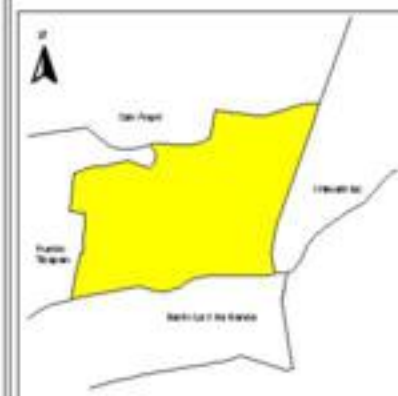

**EVALUA DF**  
Consejo de Evaluación del  
Desarrollo Social del  
Distrito Federal

## ÍNDICE DE DESARROLLO SOCIAL

Delegación: Álvaro Obregón  
Colonia: Barrio Loreto  
Grado de desarrollo: Alto